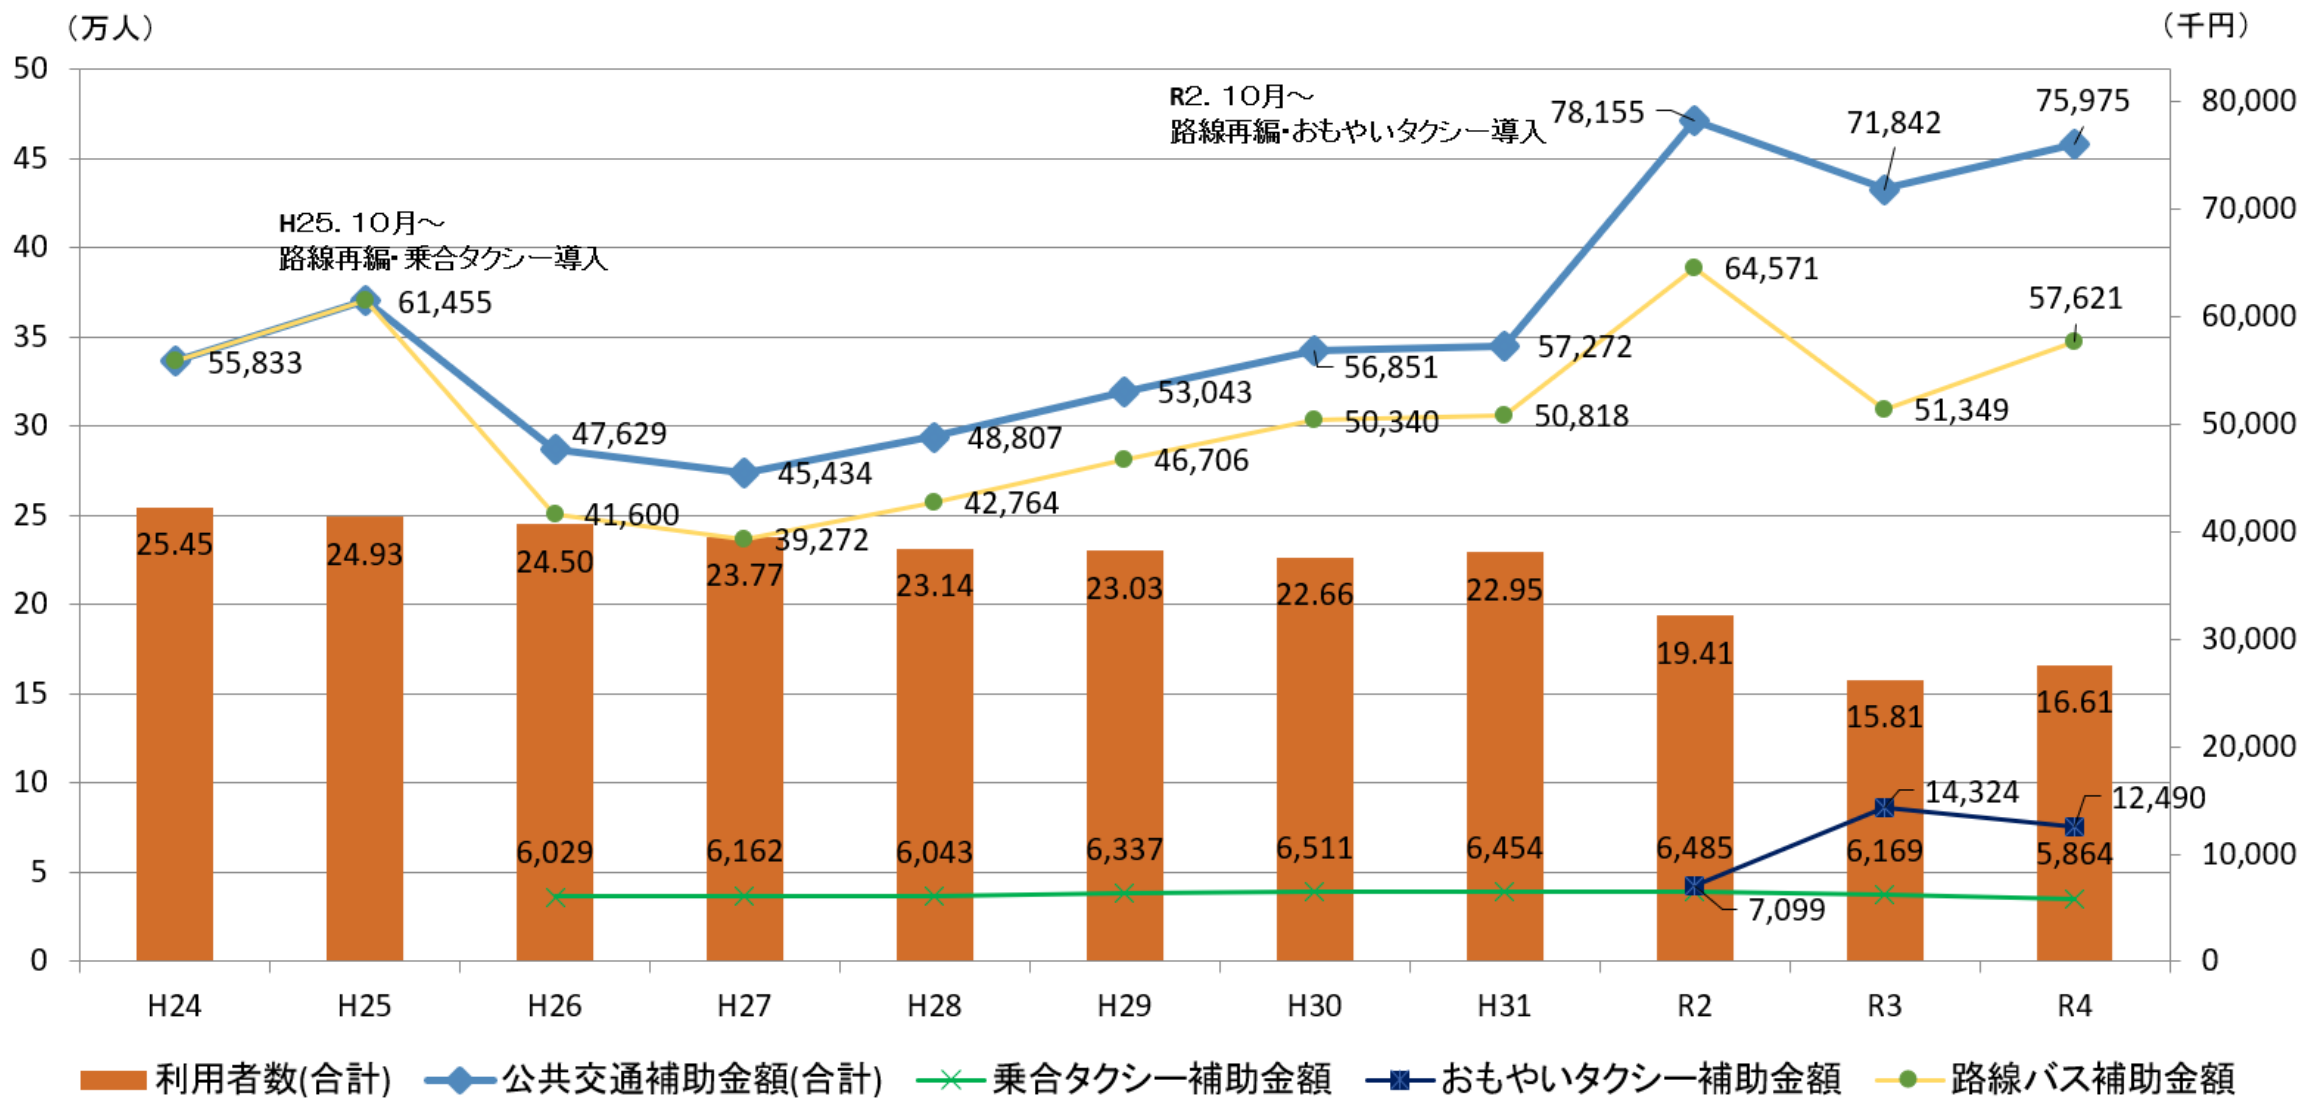

路線バス・乗合タクシー・おもやいタクシーの年間利用者数と補助金額の推移

乗合タクシー及びおもやいタクシーの利用者数・登録者数

乗合タクシーの登録者数と年間利用者数の推移

おもやいタクシーの登録者数と月間利用者数の推移