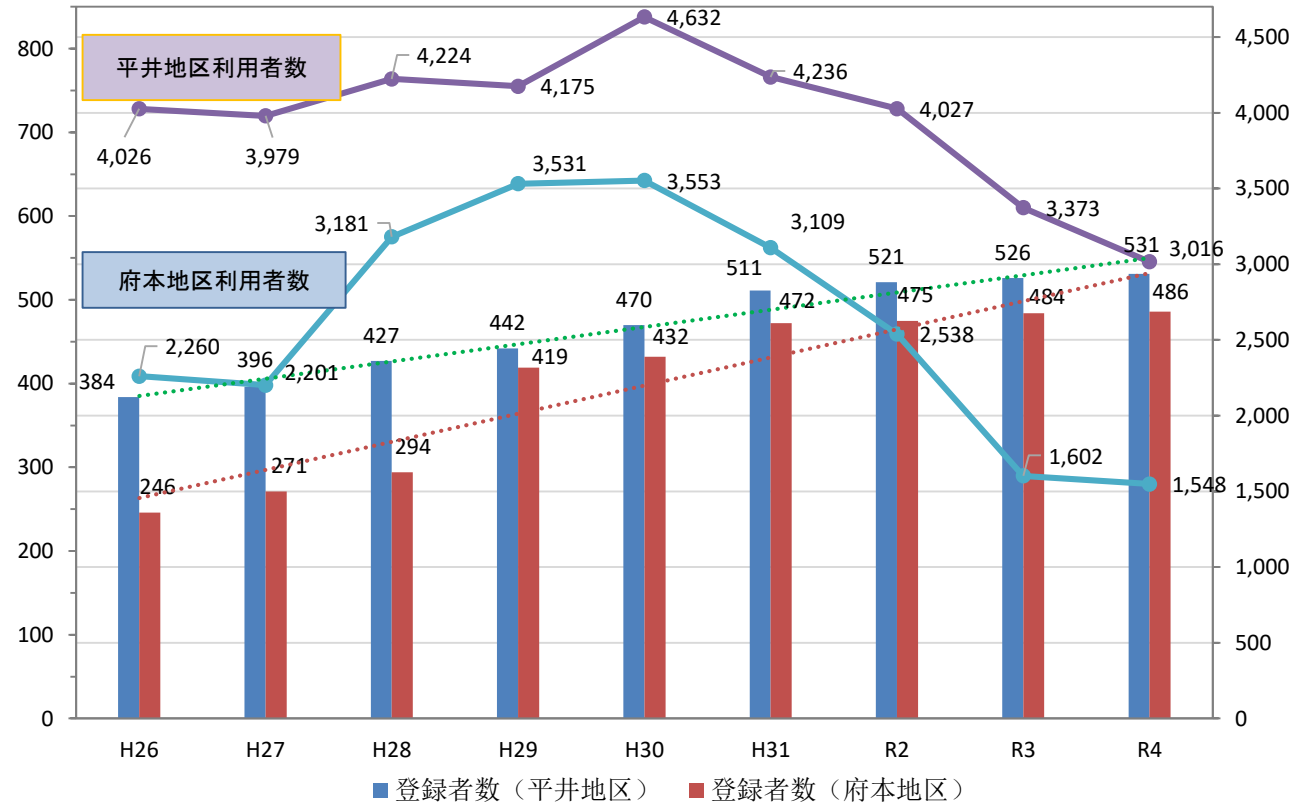

路線バス・乗合タクシー・おもやいタクシーの年間利用者数と補助金額の推移

乗合タクシー及びおもやいタクシーの利用者数・登録者数

乗合タクシーの登録者数と年間利用者数の推移

おもやいタクシーの登録者数と月間利用者数の推移