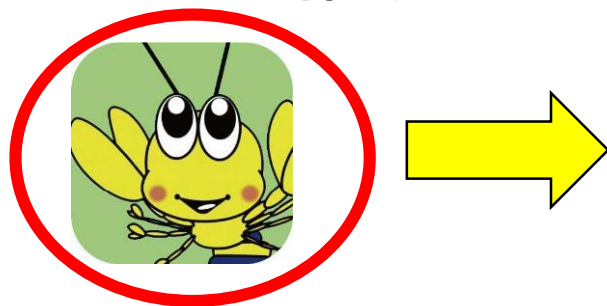

(1) 荒尾市公式アプリ「おでかけあらお」のダウンロード方法

①カメラを押して、二次元コードを読み取る。

iPhone用

Android用

②インストールを押す。

このマークが目印！！

③「おでかけあらお」がスマートフォンの中にダウンロードされる。

(2)「おでかけあらお」の画面からの 会員登録方法

①「おでかけあらお」を押すと、
この画面がでる。

②情報を入力する。

③設定で、Bluetoothをオンにする。

④この画面が出て始まる。

(3)「おでかけあらお」の会員登録方法

①おでかけあらおを押す。

②人型のマークを押す。

③ユーザー登録を押す。