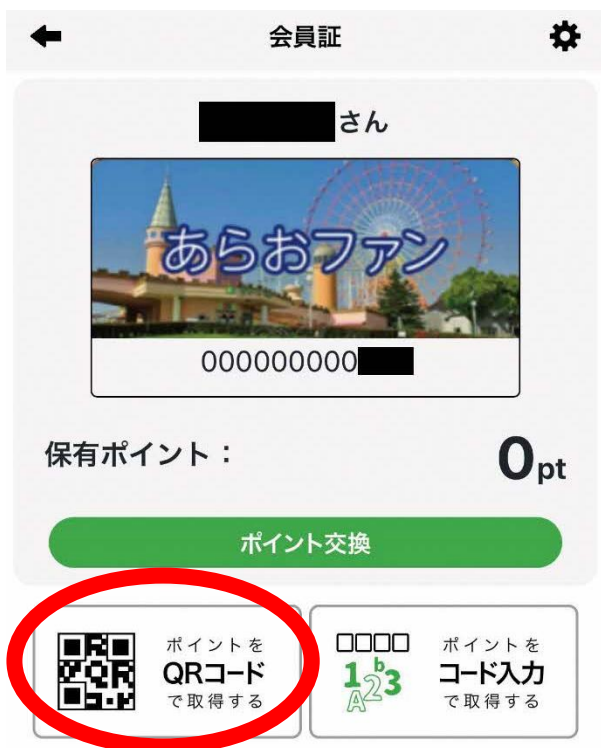

メールアドレス	example@example.com
パスワード	*****
氏名	山田 太郎
氏名 カナ	ヤマダ タロウ
性別	男

会員登録が完了しました。

OK

住所3	未選択
プッシュ通知	ON

登録 修正

(4) 介護予防ポイントを貯める方法

①「おでかけあらお」を押す。

②人型のマークを押す。

③会員証の画面が出るので、QRコードを押す。

④この画面が出るので、「OK」を押す。

⑤カメラになるので、二次元コードを写す。