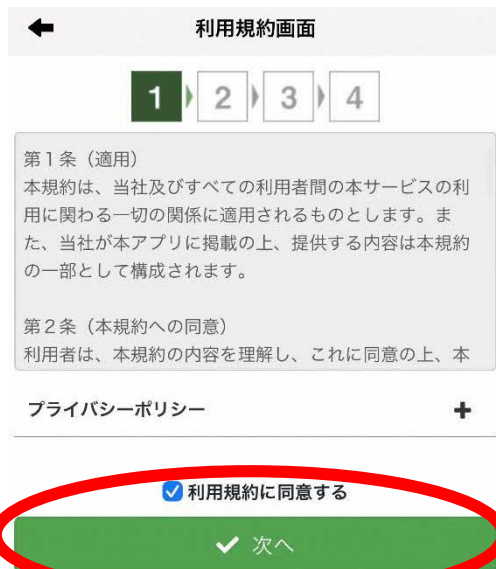

(1) 荒尾市公式アプリ「おでかけあらお」のダウンロード方法

①カメラを押して、二次元コードを読み取る。

iPhone用

Android用

②インストールを押す。

このマークが目印！！

③「おでかけあらお」がスマートフォンの中にダウンロードされる。

(2)「おでかけあらお」の画面からの 会員登録方法

①「おでかけあらお」を押すと、
この画面がでる。

②情報を入力する。

③設定で、Bluetoothをオンにする。

④この画面が出て始まる。

(3)「おでかけあらお」の会員登録方法

①おでかけあらおを押す。

②人型のマークを押す。

③ユーザー登録を押す。

④「利用規約に同意する」を押して、「次へ」を押す。

⑤メールアドレスを入力して、送信する。

次のページへ続く

⑥メールが「おでかけあらお事務局」から届くので、URLを押す。

いつもご利用頂き、誠にありがとうございます。
以下のURLより会員登録を完了させてください。

<https://arao-city...>

⑦会員情報を入力する。

パスワード*